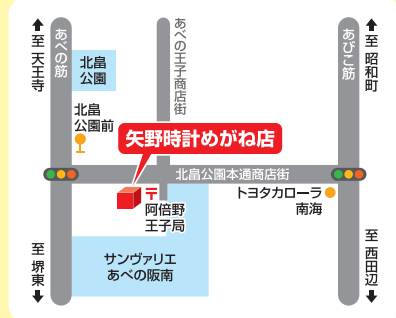

(有)矢野時計めがね店

- 住所 〒545-0023 大阪市阿倍野区王子町4-2-23
- 営業時間 10:00~19:00
- 定休日 火曜日
- 電話番号 06-6621-6262
- 代表取締役 矢野貴夫
- ホームページ <http://yanotokeiten.com/>

ホームページを開設しました。