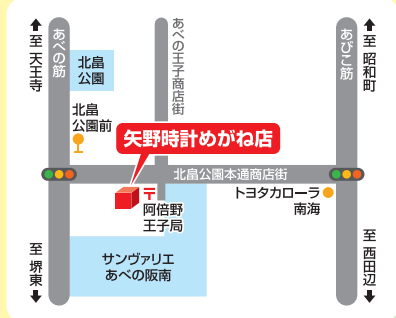

次号は 10月1日頃 発行予定。お楽しみに～♪